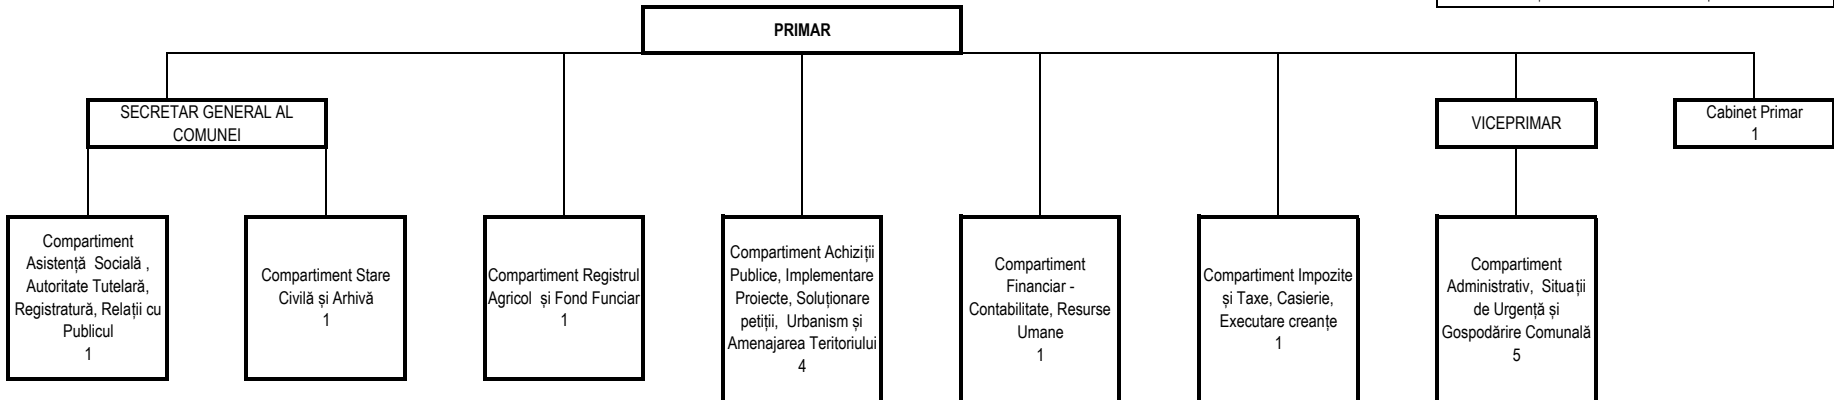

**ORGANIGRAMA**  
**APARATULUI DE SPECIALITATE AL PRIMARULUI COMUNEI AMZACEA**

Semnificația numerelor din casete:număr total posturi/structură

**PRIMAR**  
Laurențiu - Adrian GOBEAJĂ

**Avizat pentru legalitate**  
**SECRETAR GENERAL**  
Arina - Raluca ȘTEFĂNICĂ